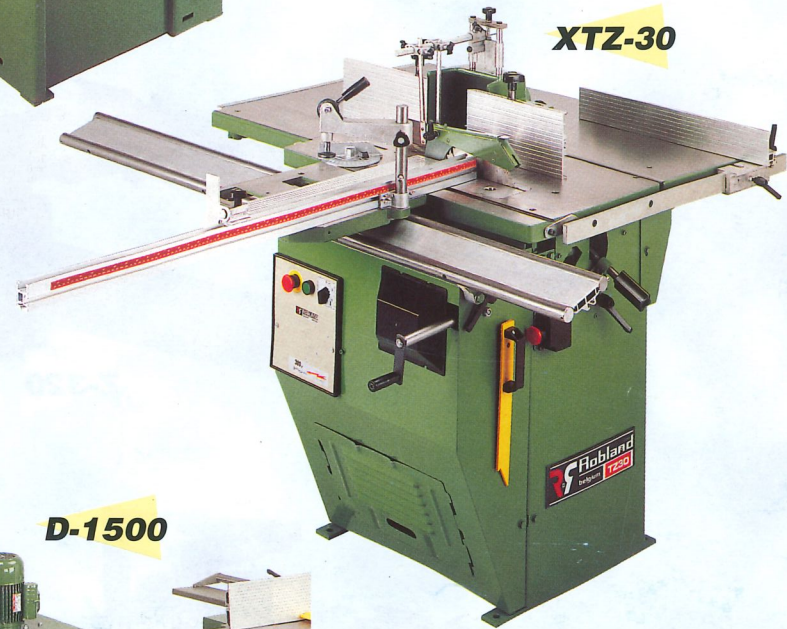

D-1500

XTZ-30