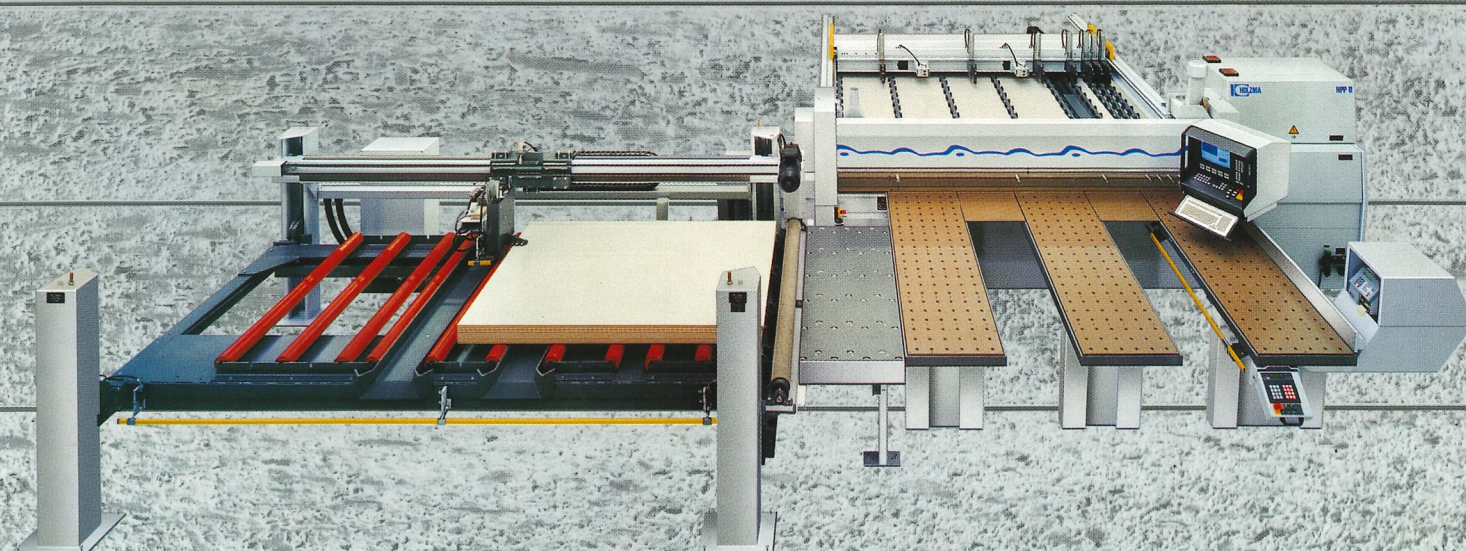

# ECONOLIFT

Automatischer Einschub – leistungssteigernde Ergänzung  
Automatic infeed increases your production

MASCHINENBAU GMBH · D-75365 CALW-HOLZBRONN · GERMANY  
TELEFON 0 70 53 / 69-0 · TELEX 7 26 138 holz d · FAX 0 70 53 / 61 74