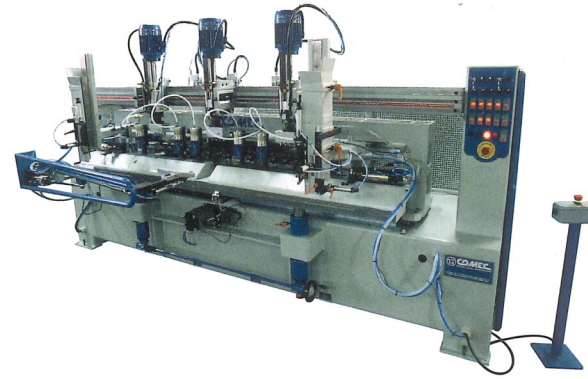

COMEC
GROUP

the **complete**
solution >>

the complete
solution»

levigatrici sanding machines

LN4L

LC 15 AV

LON LS

UNICA

FGS 1T CAB

foratrici drilling machines

FMMOV 2000 CAF

FMOV 1500

strettoio clamping machines

SPL 3R

FS R 4+2

altre others

TD 1200+CA

EGS

AVB

COMEC
GROUP

COMEC
WOODWORKING MACHINERY

oma

PER LA LAV. DEL LEGNO
OFFEMAR
MANZANO UD

COMEC GROUP propone una sempre più completa gamma di macchine speciali per la produzione delle sedie, tavoli, letti, lettini e complementi d'arredo. L'integrazione del know-how delle tre aziende produttrici ha permesso un costante sviluppo dei prodotti offerti, che spaziano dalle piccole macchine per operazioni complementari alle linee automatizzate ad elevata produzione .