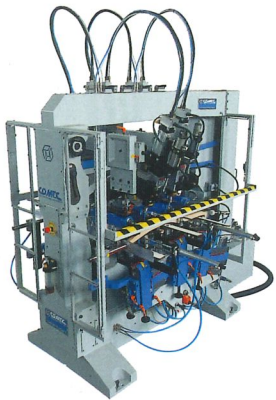

COMEC
GROUP

the **complete**
solution >>

the complete
solution»

levigatrici sanding machines

LN4L

LC 15 AV

LON LS

UNICA

UNICA 2

mortasatrici mortising machines

MOV X

MUX

MMO 10 3L

MMS 1500 2C CAF

fresatrici milling machines

FGG 2UF+CA

FGS 1T CAB

foratrici drilling machines

FMMOV 2000 CAF

FMOV 1500

strettoio clamping machines

SPL 3R

FS R 4+2

altre others