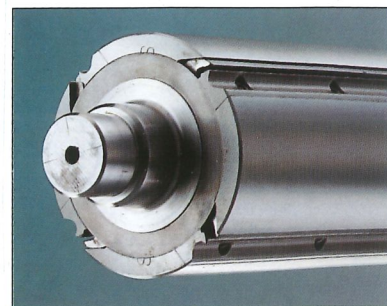

# PSA530

PIALLA A SPESSORE - THICKNESSING MACHINE

CE  
BASIC

<b>Pialla a spessore</b> <b>Thicknessing machine</b> <b>Dickentobelmaschine</b> <b>Raboteuse</b> <b>Regruesadora</b>		<b>PSA 530</b>	<b>A RICHIESTA</b> Visualizzatore delle quote Sollevamento elettrico del piano Rulli sul piano Rullo sezionato Piano rettificato Cappa di aspirazione Ø 160 mm. Copertura con materiale fono- assorbente Rivestimento del coperchio con moquette Albero pialla "Tersa" Albero pialla "Monobloc" Motore autofrenante (10") Motore maggiorato Dispositivo elettrico a normativa
Larghezza utile di lavoro Useful work width Nutzbare Arbeitsbreite Largeur utile d'usinage Ancho util de trabajo	mm	530	
Dimensioni del piano Table dimensions Dickentischabmessungen Dimensions de la table Dimensiones de la mesa	mm	530x900	
Altezza max di lavoro Max. working height Max. Arbeitshöhe Hauteur max. d'usinage Altura max. de trabajo	mm	230	<b>ON REQUEST</b> Height display unit mechanical Motorized out-feed roller Electric rise of the table Rollers on the table Sectional in-feed roller Polished table Suction dust hood Ø 160 mm. Soundproofing with sound absorbing material Outer carpet covering of the top Planer shaft "Tersa" Planer shaft "Monobloc" Selfbraking motor (10") Increased motor Electric equipment
Altezza minima di lavoro Min. working height Min. Arbeitshöhe Hauteur mini d'usinage Altura min. de trabajo	mm	3	
Spessore max di asportazione Max. thickness removal Max. Spanabnahme Epaisseur max de coupe Regrueso max. asportación	mm	8	
Diametro dell'albero Shaft diameter Stückzahl Hobelwelle Diamètre de l'arbre Diametro del eje	mm	120	<b>AUF ANFRAGE</b> Mechanische Digital-Anzeige Nach Elektrischen Normen Rollen in Dickentisch Gliederdruckwalze Geschliffene Arbeitsflaeche Absaughaube Ø 160 mm. Schalldaempfung mit Phono- Absorbionsmaterial Deckel mit Mokett belegt Messerwelle "Tersa" Messerwelle "Monobloc" Motorbremse (10") Verstärkater Motor Elektrische Höhenverstellung des Dickentisches
Coltelli Knives Messer Couteaux Cuchillas	n.	4	
Velocità di rotazione dell'albero Shaft rotation speed Drehzahl Vitesse de l'arbre Velocidad del eje	g/1' rpm U/1' t/1' rpm	5000	
Velocità di avanzamento Feeding speed Vorschubgeschwindigkeit Vitesse d'avancement Velocidades de avance	m/1'	6-10-14-20	<b>SUR DEMANDE</b> Affichage mécanique des côtes Montee électrique de la table Rouleaux sur la table Rouleau sectioné Table rectifiée Hotte d'aspiration Ø 160 mm. Couverture avec matériel phono- absorbant Couverture avec matériel phono- absorbant Arbre rabot "Tersa" Arbre rabot "Monobloc" Moteur autofreinant (10") Moteur majoré Equipment électrique aux normes
Motore principale Main motor Hauptmotor Moteur principal Motor principal	(HP) (HP) (PS) (CV) (CV)	5,5 (Kw 4)	
Peso netto Net weight Netto gewicht Poids net Peso neto	kg	690	<b>A PEDIDO</b> Visualizador numerico de las medidas Elevación eléctrica de la mesa Rodillos sobre la mesa Rodillo seccionado Mesa rectificada Boca de aspiración Ø 160 mm. Insonorización con material fonoabsorbente Tapa con revestimiento de moqueta Eje "Tersa" Eje "Monobloc" Motor con freno (10") Motor aumentado Dispositivo electrico segun normativa
Peso lordo in cassa Gross weight in wooden case Gewicht des Seeverpackung Poids brut avec emballage maritime Peso bruto en caja de madera	kg	720	
Dimensioni d'ingombro Overall dimensions Außenabmessungen (Platzbedarf) Dimensions d'encombrement Medidas de anclaje	mm	1050x1050x1100	
Dimensioni d'imballo Packing sizes Abmessungen der Seeverpackung Dimensions avec emballage maritime Medidas de embalaje	mm	1000x1100x1200	
Volume Volume Volumen Volume Volumen	m³	1,32	
La ditta si riserva di apportare qualsiasi modifica o miglioria Our Firm reserves the right to make any change or improvement Die Firma behält sich vor Änderungen oder Verbesserungen vorzunehmen La maison se réserve d'apporter quelconque changement ou amelioration Datos tecnicos son sin compromiso			